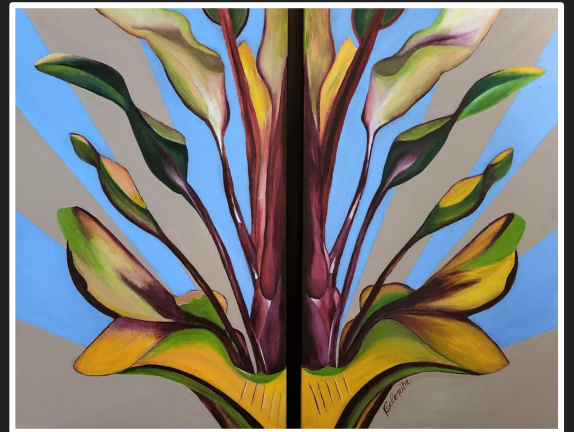

Helenita Teixeira

Manequim
80x50 cm
R\$ 2.000,00

Díptico
R\$ 2.000,00

Futurismo
50x80 cm
R\$ 2.000,00

Modelo
50x80 cm
R\$ 2.000,00

Criativo
50x80 cm
R\$ 2.000,00